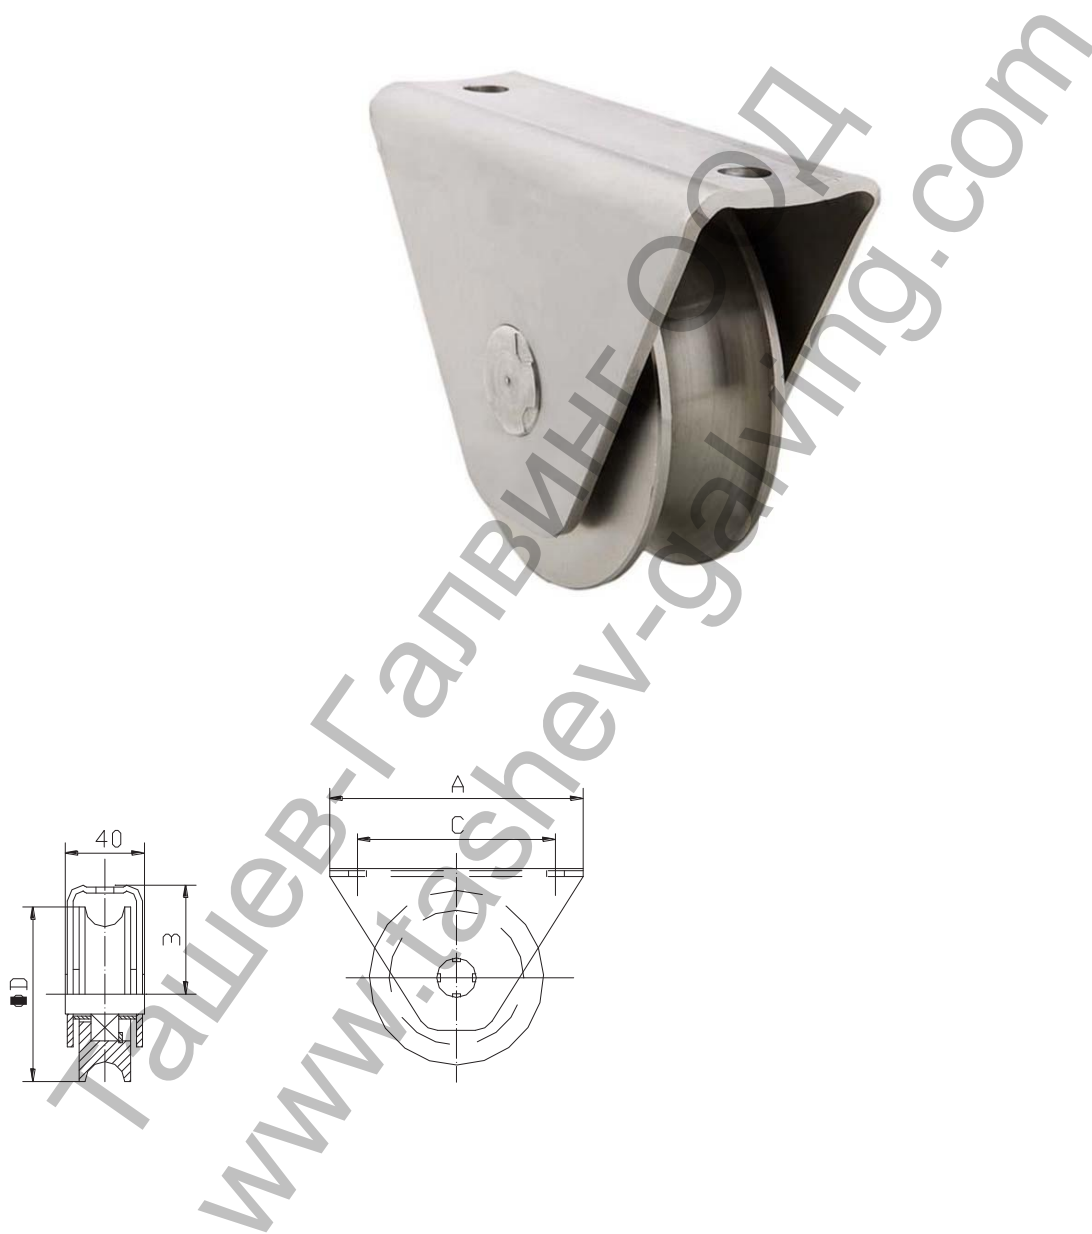

Ролка Estebro® за плъзгащи се врати с горен капак ф 80x20 мм, стоманена, завинтване, U-20

Cod	Dimens.	A	B	C	ØD			Peso Max. Kg
300	80x20	116	45	87	78	12	10,30	655
301	90x20	122	50	90	88	9	9,85	655
302	100x20	127	55	99	98	8	10,95	655
303	120x20	140	65	113	118	6	12,75	655
304	150x20	160	80	130	147	2	6,80	655
305	200x20	190	113	163	197	4	25,00	655

Family: Wheels

Material: 11SMn30 steel, box of DD11 steel

Finish: Zinc-plated

Maximum weight supported by the bearing*: 655 kg

Description: Wheel with a box and a bearing 6204 2RS. It is installed in sliding doors to let their displacement over the guide. The installation consists in screwing the box to the door's base with two M.8 screws.

*In perfect conditions of installation, usage and maintenance.

Продукт: [Ролка Estebro® за плъзгащи се врати с горен капак ф 80x20 мм, стоманена, завинтване, U-20](#)

Категория: [Плъзгащи се врати](#)

Бранд: [Estebro®](#)